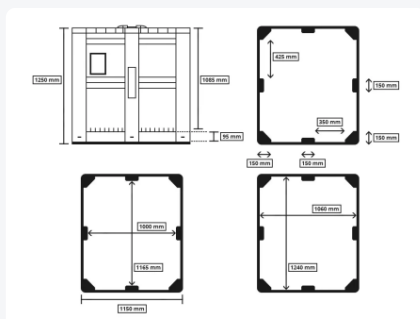

Caisse-palette en plastique MAXI BOX - 1300 x 1150 mm - fermé - Bleu

Spécifications du produit

Uitwendig (LxBxH)	1300 x 1150 x 1250 mm
Inwendig (LxBxH)	1240 x 1060 x 1085 mm
Volume (l)	1400 liter
Parois laterales	Fermées, renforcées
Matériaux	HDPE
Numéro d'article	25.1400.BL.3
poids (kg)	72 kg
Couleur	Bleu
Fond	Fermé, renforcé
Capacité de charge maximale par boîte	1000 kg
Charge maximale de gerbage statique	7000 kg

Propriétés

Les parois du MAXI BOX sont renforcées à l'extérieur.

Le MAXI BOX a des parois intérieures égales.

Les deux côtés longs du MAXI BOX sont munis d'une porte-étiquette, adéquat pour des étiquettes de 145 x 205.

Description

MAXI BOX caisse-palette en plastique (1300 x 1150 x H 1250 mm - 1400 litres). Caisse-palette en plastique alimentaire sur trois patins avec des parois latérales et un fond fermés. La caisse-palette en plastique est équipée de parois intérieures plates renforcées à l'extérieur. Une excellente caisse-palette en plastique pour de très grands volumes. La caisse-palette n'est pas adaptée au stockage à long terme de liquides.