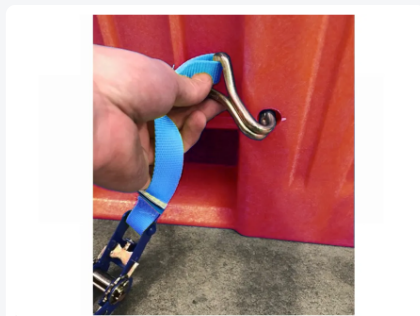

Numéro d'article: 83381919

Bedrukking mogelijk

Caisse-palette en plastique ADR - 1200 x 800 mm - 3 semelles - rouge

Spécifications du produit

Uitwendig (LxBxH) 1200 x 800 x 740 mm

Inwendig (LxBxH) 1090 x 690 x 595 mm

Volume (l) 475 liter

Parois laterales Fermées, renforcées

Matériaux HDPE

Numéro d'article 83381919

poids (kg) 39,5 kg

Résistance à la température -30°C à +40°C

Couleur Rouge

Fond Fermé, renforcé

Dimensions: 1200 x 800 x H 740 mm

Capacité: 475 litres

Type: CB1

Équipée d'un couvercle gris

Plastique résistant aux chocs

Munie de trois patins

Inclut un couvercle assorti

Verrouillée avec deux sangles de serrage

Description

Caisse-palette en plastique rouge (1200 x 800 x H 740 mm - 475 litres) de type CB1 avec un couvercle gris. Cette caisse-palette en plastique résistant aux chocs sur trois patins est fournie avec un couvercle assorti et est verrouillée par deux sangles de serrage. Les panneaux muraux inférieurs sont renforcés. En conséquence, cette caisse-palette est certifiée ONU (Y) et est approuvée pour le transport et le stockage de substances solides dangereuses des groupes d'emballage II et III. La caisse est conforme aux réglementations établies dans l'ADR pour le transport routier terrestre, ainsi qu'aux exigences pour le transport de matières dangereuses par rail (RID), par mer (code IMDG) et par air (IATA-DGR). La caisse-palette CB1 UN est livrée en rouge, le couvercle étant standard en gris.