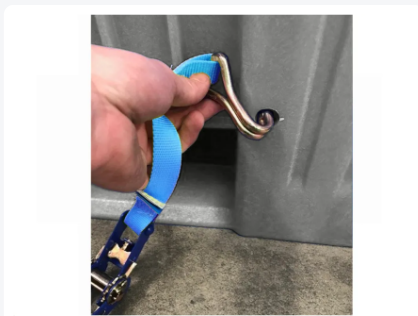

Numéro d'article: 83381819

Bedrukking mogelijk

Caisse-palette en plastique ADR - 1200 x 800 mm - 3 semelles - gris

Spécifications du produit

Uitwendig (LxBxH) 1200 x 800 x 740 mm

Inwendig (LxBxH) 1090 x 690 x 595 mm

Volume (l) 475 liter

Parois laterales Fermées, renforcées

Matériaux HDPE

Numéro d'article 83381819

poids (kg) 39,5 kg

Résistance à la température -30°C à +40°C

Couleur Gris

Fond Fermé, renforcé

Dimensions: 1200 x 800 x H 740 mm

Capacité: 475 litres

Type: CB1

Équipée d'un couvercle gris

Plastique résistant aux chocs

Munie de trois patins

Inclut un couvercle assorti

Verrouillée avec deux sangles de serrage

Description

Caisse-palette en plastique grise (1200 x 800 x H 740 mm - 475 litres) de type CB1 avec un couvercle gris. Cette caisse-palette en plastique résistant aux chocs sur trois patins est fournie avec un couvercle assorti et est verrouillée par deux sangles de serrage. Les panneaux muraux inférieurs sont renforcés. En conséquence, cette caisse-palette est certifiée ONU (Y) et est approuvée pour le transport et le stockage de substances solides dangereuses des groupes d'emballage II et III. La caisse est conforme aux réglementations établies dans l'ADR pour le transport routier terrestre, ainsi qu'aux exigences pour le transport de matières dangereuses par rail (RID), par mer (code IMDG) et par air (IATA-DGR). La caisse-palette CB1 UN est fournie en gris, avec le couvercle également gris de série.