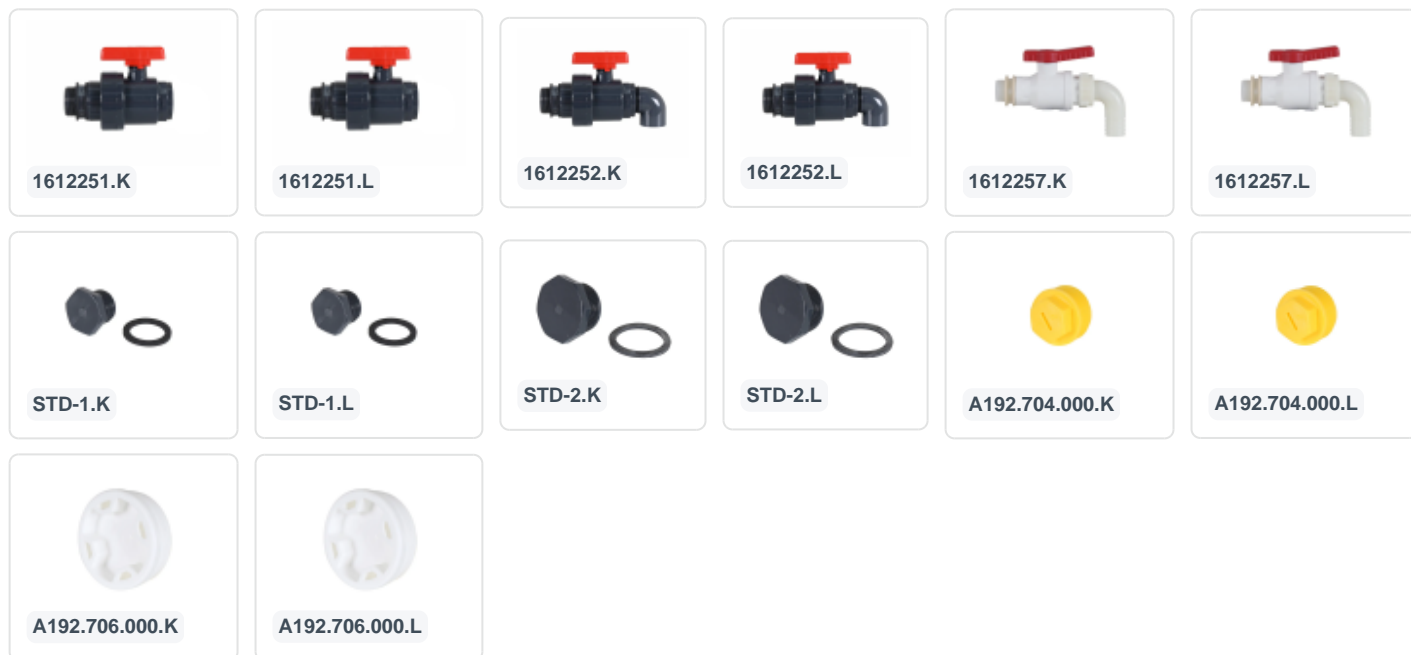

Description

BIG BOX palette en plastique (1200 x 1000 x H 800 mm - 670 litres). Palette étanche aux liquides sur quatre pieds avec un couvercle articulé. Avec des parois latérales fermées et un fond renforcé. Le couvercle est équipé d'une protection basculante. La palette est équipée d'une sortie de 1" et 2" sur chaque côté court et long. La palette BIG BOX a des panneaux de paroi convexes, orientés vers l'extérieur, pour un volume optimal du conteneur. Cela permet d'obtenir jusqu'à 10 % de volume supplémentaire par rapport aux palettes conventionnelles. La palette est adaptée aux aliments, mais est également couramment utilisée comme bac à sel de déneigement.

Geschikte accessoires