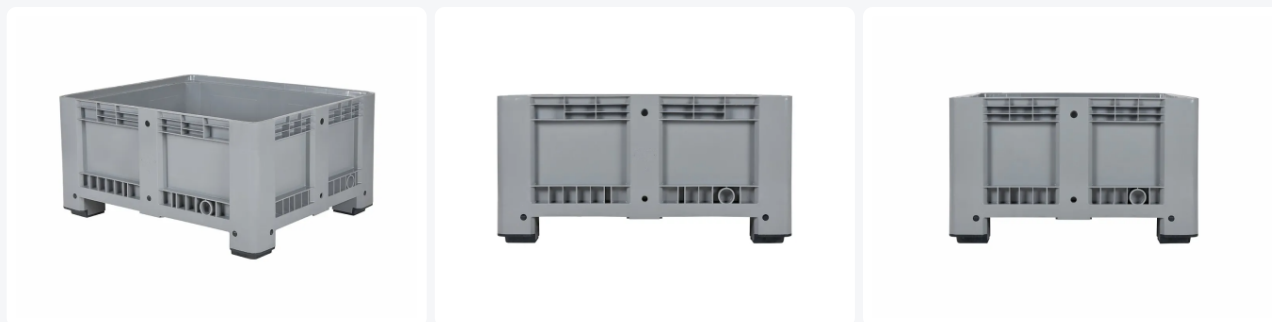

Caisse-palette en plastique 1092 C4 - 1200 x 1000 x H 580 mm - sur 4 pieds - fermé - gris

Spécifications du produit

Uitwendig (LxBxH)	1200 x 1000 x 580 mm
Inwendig (LxBxH)	1110 x 910 x 420 mm
Volume (l)	430 liter
Parois laterales	Fermées
Matériaux	HDPE
Numéro d'article	10.1092.C4
pois (kg)	35 kg
Résistance à la température	-30°C à +40°C
Couleur	Gris
Fond	Fermé, renforcé
Numéro d'Article Européen	7424903129164
Capacité de charge maximale par boîte	510 kg
Charge maximale de gerbage statique	4800 kg

Propriétés

Dimensions : 1200 x 1000 x H 580 mm

Capacité : 510 litres

Adapté aux aliments : Sécuritaire pour une utilisation avec des produits alimentaires

Construction : Quatre pieds assurent la stabilité

Parois latérales : Parois latérales fermées pour un stockage et un transport sécurisés

Fond : Fond renforcé pour une solidité et une durabilité accrues

Stockage et transport de produits alimentaires et d'autres marchandises

Convient à une utilisation dans différents secteurs, y compris la production alimentaire, la logistique et la distribution

Description

Caisse-palette en plastique (1200 x 1000 x H 580 mm - 510 litres) de type 1092 C4. Caisse-palette en plastique alimentaire sur quatre pieds avec des parois latérales fermées et un fond renforcé. Les parois intérieures plates sont complètement lisses, sans irrégularités ni encoches. La caisse-palette est équipée d'une sortie de 1" et 2" à la fois sur un côté court et un côté long.