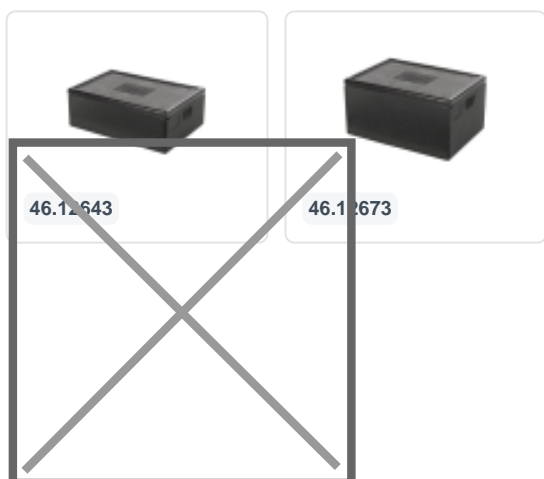

Alternatieve artikelen

Transoplast
+32(0)11 235 450
webshop@transoplast.be
dev.transoplastshop.fr