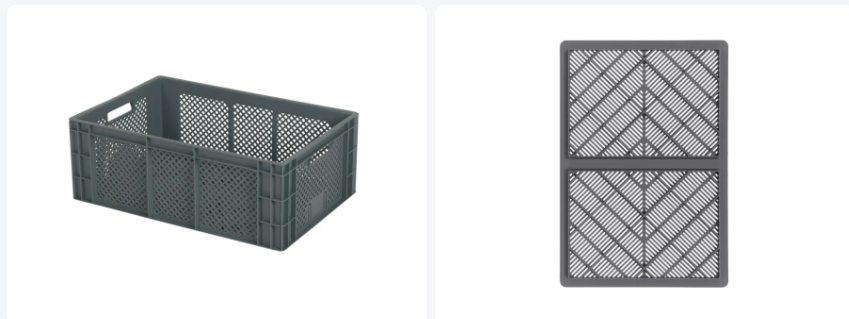

# Caisse gerbable Euronorm RX - 600 x 400 x H 223 mm (fond renforcé)

## Spécifications du produit

Uitwendig (LxBxH)	600 x 400 x 223 mm
Inwendig (LxBxH)	568 x 368 x 209 mm
Poignées	Ouvertes (2 anses)
Parois laterales	Perforation à mailles fines
Numéro d'article	30.421.19.1
poids (kg)	1,8 kg
Résistance à la température	De -40°C à +70°C
Couleur	Gris
Fond	Perforation à mailles fines, renforcé et apte au gerbage sur des bacs gerbables de 400 x 300 mm (modèle de fond 19)
Code couleur	PMS 349 C

## Propriétés

Caisse perforée avec poignées ouvertes

Dotée de porte-étiquettes intégrés sur les deux longs côtés

Caisse idéale pour stocker ou transporter des objets plus petits, y compris des aliments

## Description

Caisse empilable aux normes euro 600 x 400 mm de couleur grise. Caisse stable en plastique alimentaire avec un fond renforcé. La grille au fond est interrompue, permettant l'empilement sur deux caisses empilables de 400 x 300 mm. Grâce au fond renforcé, l'affaissement du fond est pratiquement nul, même sous des charges lourdes ou dans des conditions extrêmes. La caisse empilable en plastique a des parois latérales et un fond finement perforés. Grâce à cette construction ouverte, la caisse empilable bénéficie d'une circulation optimale de l'air chaud et froid. La caisse empilable aux dimensions euro peut être empilée parfaitement et sans perte d'espace sur des bacs d'empilage, des caisses, des palettes, des bases mobiles et des conteneurs roulants normalisés.