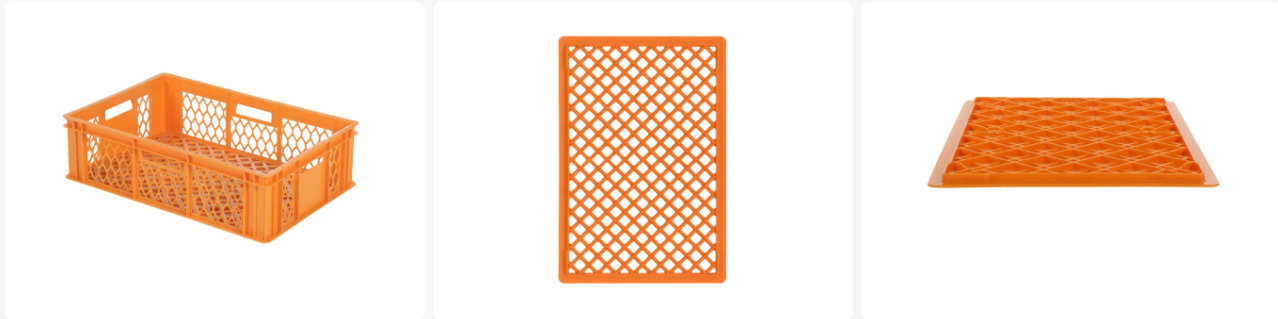

Caisse gerbable Euronorm R117 - 600 x 400 x H 171 mm (fond renforcé)

Spécifications du produit

Uitwendig (LxBxH)	600 x 400 x 171 mm
Inwendig (LxBxH)	568 x 368 x 158 mm
Volume (l)	33 liter
Poignées	Ouvertes (4 anses)
Parois laterales	Ajourées
Matériaux	HDPE
Numéro d'article	301.170.117
pois (kg)	1,5 kg
Résistance à la température	-40°C à +70°C
Couleur	Orange
Fond	Ajouré, renforcé
Numéro d'Article Européen	7424916190175
Code couleur	PMS 137 C

Propriétés

Caisse empilable très solide avec parois latérales et fond renforcés, grossièrement perforés

Quatre poignées ouvertes

Caisse empilable couramment utilisée dans, entre autres, les boulangeries

Caisse à pain en plastique au format 600 x 400 x H171 mm

Description

Caisse empilable 600 x 400 mm en plastique apte au contact alimentaire. Un véritable concentré de force ! Dotée de parois latérales et d'un fond perforés grossièrement pour une ventilation optimale du contenu. La caissette empilable est donc très adaptée comme caisse à pain dans les boulangeries, mais également parfaitement utilisable dans le secteur alimentaire (industriel), l'industrie textile et l'hôtellerie. Le fond et les parois latérales sont renforcés. Même en cas de charges lourdes et de conditions extrêmes, la déformation du fond est quasiment nulle. Grâce à sa conception et sa composition matérielle, c'est une caissette solide pour de nombreuses applications. La caissette empilable est polyvalente, notamment grâce à ses dimensions normalisées. La caissette empilable au format 600 x 400 mm se combine parfaitement avec d'autres caisses et bacs empilables de norme euro, ainsi qu'avec des palettes, des roll-conteneurs et des bases mobiles normalisées.