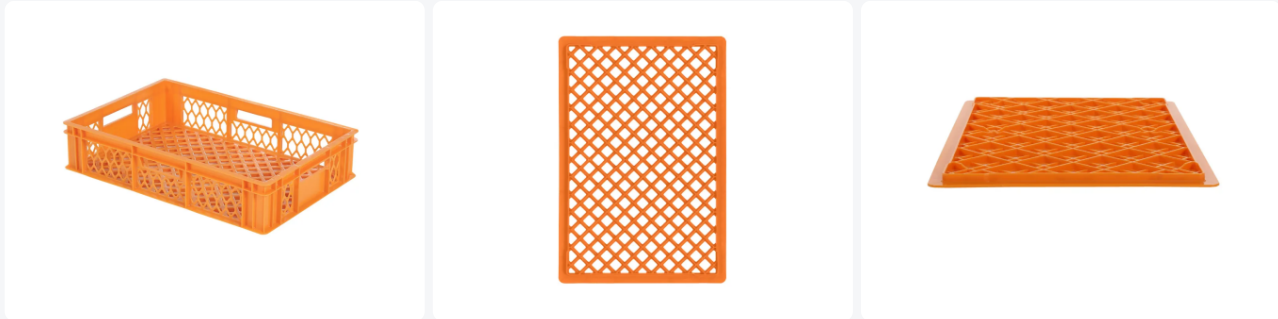

Numéro d'article: 301.130.117

Bedrukking mogelijk

Caisse gerbable Euronorm R113 - 600 x 400 x H 130 mm (fond renforcé)

Spécifications du produit

Uitwendig (LxBxH)	600 x 400 x 130 mm
Inwendig (LxBxH)	568 x 368 x 115 mm
Volume (l)	24 liter
Poignées	Ouvertes (4 anses)
Parois laterales	Ajourées
Matériaux	HDPE
Numéro d'article	301.130.117
poids (kg)	1,34 kg
Résistance à la température	-40°C à +70°C
Couleur	Orange
Fond	Ajourées, renforcé
Numéro d'Article Européen	7424901593530
Code couleur	PMS 137 C
Capacité de charge maximale par boîte	15 kg

Propriétés

Caisse empilable / caisse à pain (600 x 400 x H 130 mm - 24 litres) de la série R

Adaptée aux aliments

Fond et parois latérales perforés grossièrement

Couleur orange fraîche

4 poignées ouvertes pour une maniabilité optimale

Description

Caisse empilable / caisse à pain (600 x 400 x H 130 mm - 24 litres) de la série R. Caisse alimentaire avec un fond et des parois latérales perforés grossièrement dans une couleur orange fraîche. Dotée de 4 poignées ouvertes pour une manipulation optimale. La caisse empilable a un fond renforcé et est parfaitement adaptée pour le stockage et le transport de produits de boulangerie. Une caisse moderne et robuste, également bien adaptée à un usage universel.