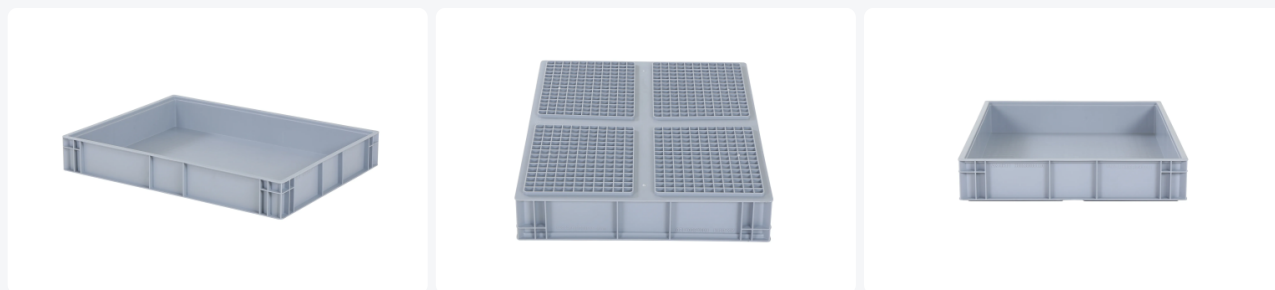

Bac gerbable Euronorm - 800 x 600 x H 120 mm (fond renforcé)

Spécifications du produit

Uitwendig (LxBxH)	800 x 600 x 120 mm
Inwendig (LxBxH)	753 x 559 x 107 mm
Charge maximale de gerbage (kg)	250 kg
Volume (l)	45 liter
Poignées	Fermées
Parois laterales	Fermées
Matériaux	PP
Numéro d'article	8.806012.D.1
poids (kg)	3 kg
Résistance à la température	-10°C à +60°C
Couleur	Gris
Fond	Fermé, renforcé
Capacité de charge (kg)	40

Propriétés

Bac de gerbage en plastique au format Euro : 800 x 600 x H 120 mm, avec une capacité de 45 litres.

Conception entièrement fermée pour une protection optimale des marchandises stockées.

Fond renforcé assurant une solidité et une durabilité supplémentaires.

Adapté pour empiler et combiner avec des palettes normalisées.

Idéal pour le stockage de marchandises nécessitant une protection contre la poussière, l'humidité et les influences environnementales.

Description

Bac de gerbage entièrement fermé aux dimensions Euro norm 800 x 600 mm. Le bac de gerbage a une capacité de 45 litres et une hauteur, y compris un fond renforcé, de 120 mm. Ce bac de gerbage de grand volume se combine parfaitement avec des palettes normalisées et des chariots roulants d'une largeur de 800 mm. Le bac de gerbage en plastique au format Euro mesure 800 x 600 mm avec une hauteur de 120 mm et a une capacité de 45 litres. Ce type de bac est entièrement fermé et possède un fond renforcé pour une résistance accrue. De plus, il est équipé de poignées des deux côtés courts, facilitant la manipulation et le déplacement. En raison de sa construction fermée, ce bac convient également au stockage de marchandises nécessitant une protection contre la poussière, l'humidité ou d'autres influences environnementales. Le fait qu'il s'adapte aux palettes européennes en fait une option pratique et standardisée à des fins logistiques en Europe.