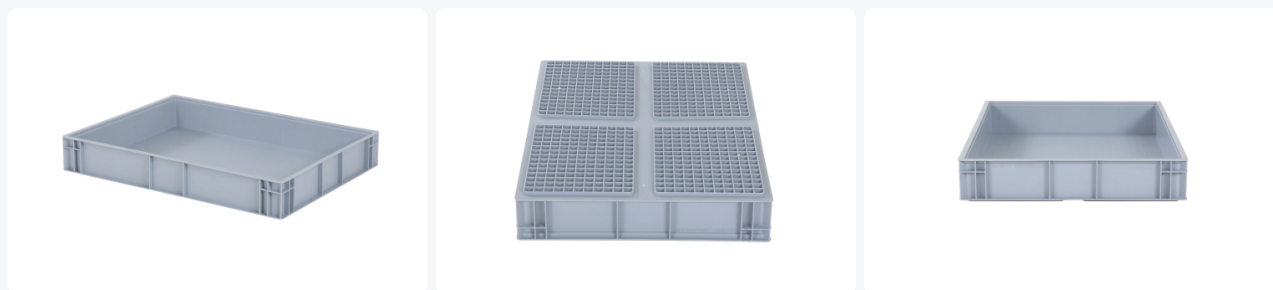

Bac gerbable Euronorm - 800 x 600 x H 120 mm (fond renforcé)

Spécifications du produit

poids (kg)	3 kg
Dimensions extérieures (l x l x h)	800 x 600 x 120 mm
Résistance à la température	-10°C à +60°C
Volume (l)	45 liter
Couleur	Gris
Matériaux	PP
Fond	Fermé, renforcé
Parois laterales	Fermées
Poignées	Fermées
Capacité de charge (kg)	40 kg
Charge maximale de gerbage (kg)	250 kg
Dimensions internes (l x l x h)	753 x 559 x 107 mm

Propriétés

Bac de gerbage en plastique au format Euro : 800 x 600 x H 120 mm, avec une capacité de 45 litres.

Conception entièrement fermée pour une protection optimale des marchandises stockées.

Fond renforcé assurant une solidité et une durabilité supplémentaires.

Adapté pour empiler et combiner avec des palettes normalisées.

Idéal pour le stockage de marchandises nécessitant une protection contre la poussière, l'humidité et les influences environnementales.

Description

Bac de gerbage entièrement fermé aux dimensions Euro norm 800 x 600 mm. Le bac de gerbage a une capacité de 45 litres et une hauteur, y compris un fond renforcé, de 120 mm. Ce bac de gerbage de grand volume se combine parfaitement avec des palettes normalisées et des chariots roulants d'une largeur de 800 mm. Le bac de gerbage en plastique au format Euro mesure 800 x 600 mm avec une hauteur de 120 mm et a une capacité de 45 litres. Ce type de bac est entièrement fermé et possède un fond renforcé pour une résistance accrue. De plus, il est équipé de poignées des deux côtés courts, facilitant la manipulation et le déplacement. En raison de sa construction fermée, ce bac convient également au stockage de marchandises nécessitant une protection contre la poussière, l'humidité ou d'autres influences environnementales. Le fait qu'il s'adapte aux palettes européennes en fait une option pratique et standardisée à des fins logistiques en Europe.