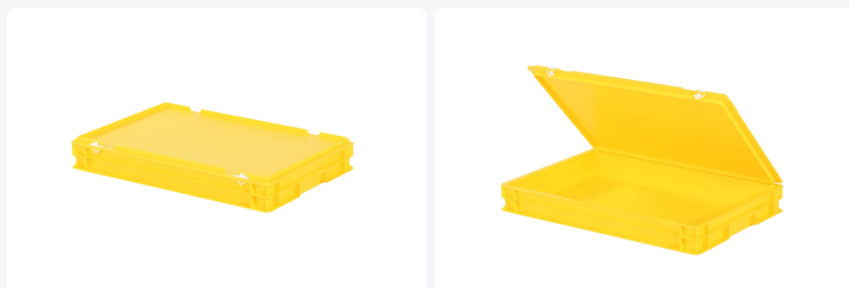

# Bac gerbable avec couvercle - 600 x 400 x H 90 mm - Jaune

## Spécifications du produit

Uitwendig (LxBxH)	600 x 400 x 90 mm
Inwendig (LxBxH)	566 x 366 x 72 mm
Charge maximale de gerbage (kg)	200 kg
Volume (l)	14.1 liter
Poignées	Fermées
Parois laterales	Fermées
Matériaux	PP
Numéro d'article	30.608.DB.2
poids (kg)	1,9 kg
Résistance à la température	-20°C à +80°C
Couleur	Jaune
Fond	Fermé, lisse
Code couleur	PMS 106 C
Capacité de charge (kg)	20

## Propriétés

Avec un fond lisse et des poignées fermées.

Les bacs avec couvercle peuvent également être empilés avec leur couvercle respectif.

Les bacs avec couvercle sont dotés d'un couvercle articulé amovible.

## Description

Bac gerbable avec couvercle jaune a les dimensions pratiques aux normes euro de 600 x 400 mm. Par conséquent, il est empilable avec tous les autres bacs avec couvercle et bacs d'empilage aux normes euro. De plus, il s'adapte parfaitement sans perte d'espace sur une palette normalisée, un conteneur roulant ou un socle mobile. Le bac avec couvercle est composé d'un bac empilable entièrement fermé avec un couvercle articulé et deux fermetures à glissière à enclenchement. Ces fermetures assurent une fermeture sécurisée et une ouverture facile du bac avec couvercle. Le couvercle verrouillable empêche que la marchandise se perde, soit endommagée ou contaminée pendant le transport.