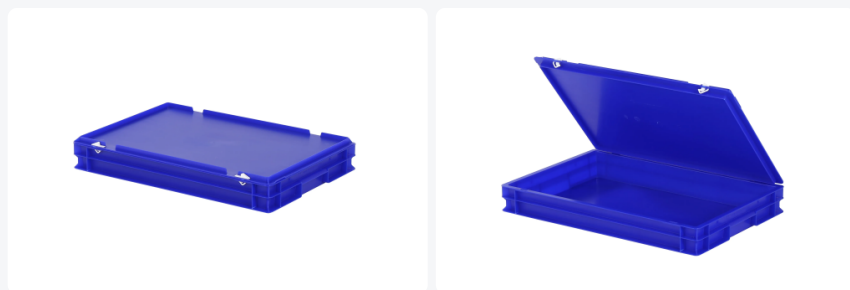

Bac gerbable avec couvercle - 600 x 400 x H 90 mm - Bleu

Spécifications du produit

Uitwendig (LxBxH)	600 x 400 x 90 mm
Inwendig (LxBxH)	566 x 366 x 72 mm
Charge maximale de gerbage (kg)	200 kg
Volume (l)	14.1 liter
Poignées	Fermées
Parois laterales	Fermées
Matériaux	PP
Numéro d'article	30.608.DB.3
poids (kg)	1,9 kg
Résistance à la température	-20°C à +80°C
Couleur	Bleu
Fond	Fermé, lisse
Code couleur	RAL 5002
Capacité de charge (kg)	20

Propriétés

Avec un fond lisse et des poignées fermées.

Les bacs avec couvercle peuvent également être empilés avec leur couvercle respectif.

Les bacs avec couvercle sont dotés d'un couvercle articulé amovible.

Le bac avec couvercle est livré avec deux fermetures à glissière à enclenchement dans le couvercle.

Description

Bac gerbable avec couvercle bleu a les dimensions pratiques aux normes euro de 600 x 400 mm. Par conséquent, il est empilable avec tous les autres bacs avec couvercle et bacs d'empilage aux normes euro. De plus, il s'adapte parfaitement sans perte d'espace sur une palette normalisée, un conteneur roulant ou un socle mobile. Le bac avec couvercle est composé d'un bac empilable entièrement fermé avec un couvercle articulé et deux fermetures à glissière à enclenchement. Ces fermetures assurent une fermeture sécurisée et une ouverture facile du bac avec couvercle. Le couvercle verrouillable empêche que la marchandise se perde, soit endommagée ou contaminée pendant le transport.