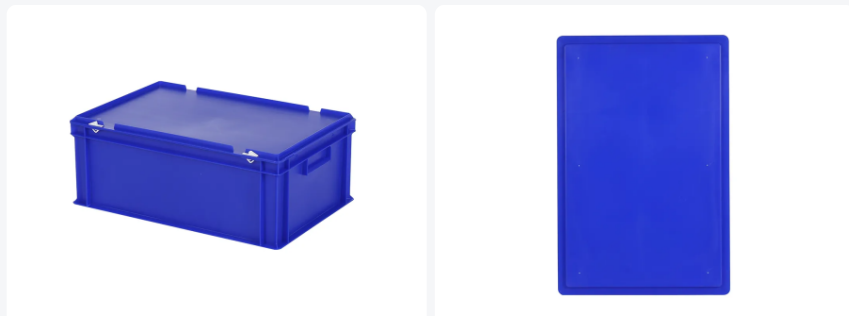

# Bac gerbable avec couvercle - 600 x 400 x H 235 mm - Bleu - (fond lisse)

## Spécifications du produit

Uitwendig (LxBxH)	600 x 400 x 235 mm
Inwendig (LxBxH)	566 x 366 x 217 mm
Charge maximale de gerbage (kg)	200 kg
Volume (l)	43.3 liter
Poignées	Fermées
Parois laterales	Fermées
Matériaux	PP
Numéro d'article	30.622.DB.3
poids (kg)	2,8 kg
Résistance à la température	-20°C à +80°C
Couleur	Bleu
Fond	Fermé, lisse
Numéro d'Article Européen	7424902529538
Code couleur	RAL 5002
Capacité de charge (kg)	20

## Propriétés

Doté d'un fond lisse.

La version standard est équipée de poignées fermées.

Les bacs avec couvercle sont également empilables avec le couvercle.

Les bacs avec couvercle ont un couvercle articulé amovible.

## Description

Bac empilable avec couvercle articulé aux dimensions normées Euro 600 x 400 mm. Le couvercle articulé est équipé de deux fermetures à glissière. Le bac est complètement fermé. Les poignées sont également scellées. Cela permet une utilisation complète du contenu. Le bac avec couvercle est fabriqué en plastique alimentaire. Grâce aux dimensions pratiques de la norme Euro, ce bac avec couvercle s'adapte parfaitement sur d'autres bacs Euro, ainsi que sur des palettes normalisées, des chariots roll, et des bases mobiles.